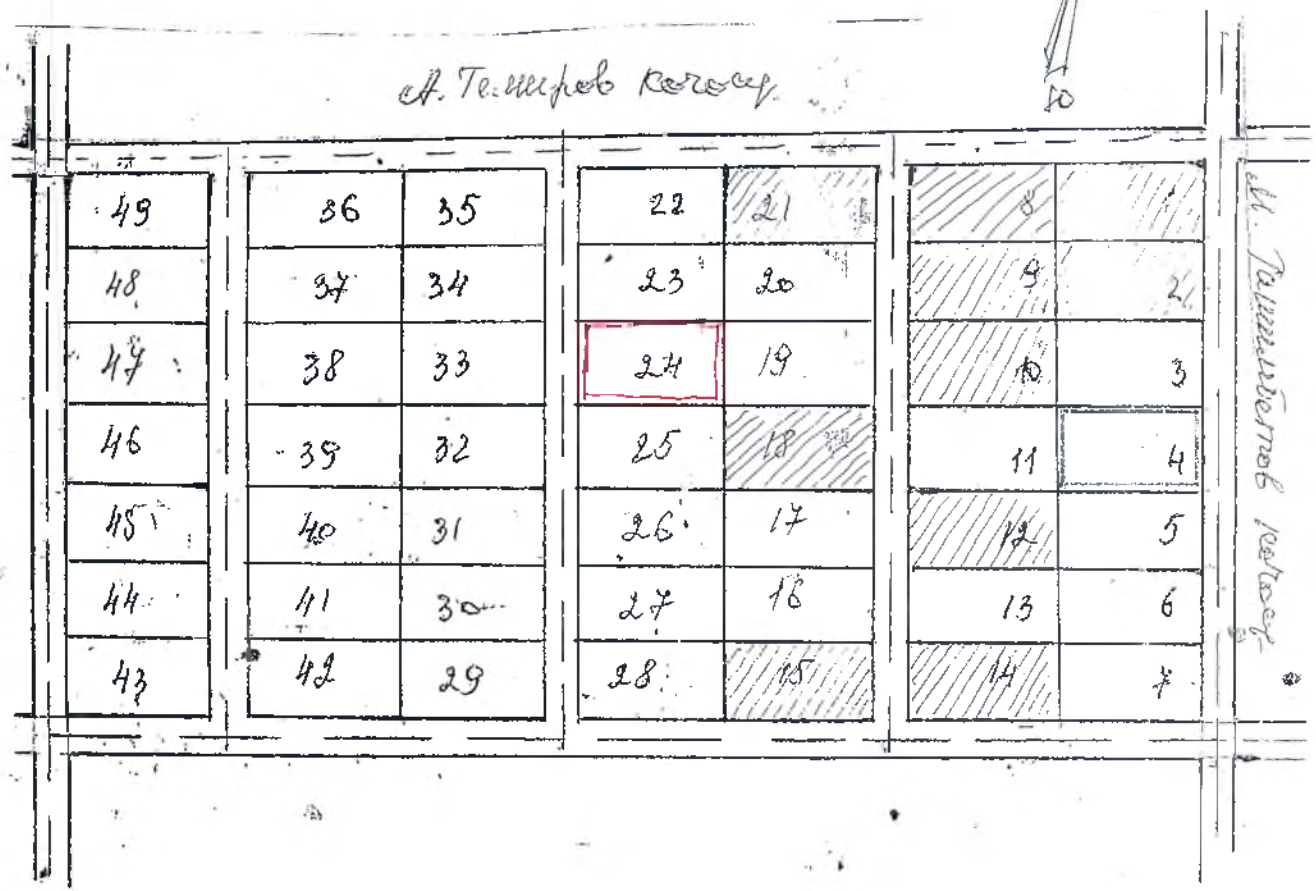

Масштаб 1: 2000

-  Болунгон жер
-  Жол

Жалпы аянт, га	Анын ичинен	
0,10 га		

Сузак кадастр ишканасынын жерге жайгаштыруу бөлүмүнүн башчысы

_____ Салижан уулу Марат

Картограф:

_____ Э.Амираев .

Жерге жайгаштыруу адиси: